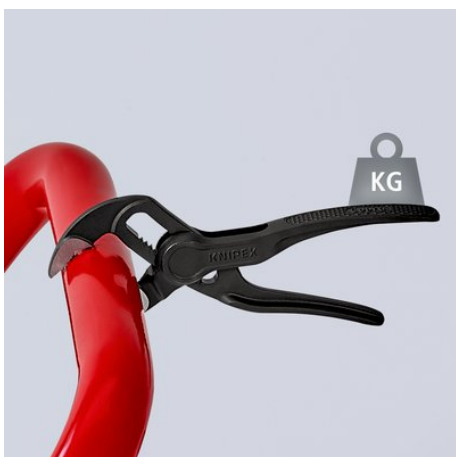

Productinformatie

87 00 100

KNIPEX Cobra® XS

DIN ISO 8976

Krachtig, ondanks zijn grootte: de kleinste volledig functionele waterpomptang ter wereld

- Optimale toegankelijkheid in smalle ruimten: zeer compacte bouwvorm, zeer slanke bek
- Nauwkeurig en eenvoudig met één hand aan te schuiven tot verschillende werkstukgrootten
- Duurzaam veilig grijpen dankzij de hoge slijtageweerstand
- Grijpcapaciteit Ø 28 mm (1"), sleutelbreedte tot 24 mm – bij een lengte van slechts 100 mm
- Doorgestoken scharnier: zeer stevig en belastbaar door de dubbele voering
- Grijpoppervlakken met speciaal geharde tanden, hardheid van de tanden circa 60 HRC
- Zelfklemmend op buizen en moeren: glijdt niet van het werkstuk af en werkt krachtbesparend
- Klembeveiliging voorkomt verwondingen
- Detailverstelling met 11 stelposities

Artikel-nr.	87 00 100
EAN	4003773085836
Tang	grijs geatramenteerd
Kop	gepolijst
Benen	ruwe oppervlakken met reliëf
gewicht	67 g
Afmetingen	100 mm
Norm	DIN ISO 8976

Technische Attribute

Instelposities	11
Capaciteit voor moeren (sleutelwijdte)	Ø 1 inch
Capaciteit voor moeren (sleutelwijdte)	28 mm

eCl@ss 5.1.4	21040301
ETIM 5.0	EC000164
ETIM 6.0	EC000164
proficl@ss 6.0	AAA936c004

Onder voorbehoud van technische wijzigingen en vergissingen

Zelfklemmend en belastbaar – zoals een volwaardige KNIPEX-waterpomptang