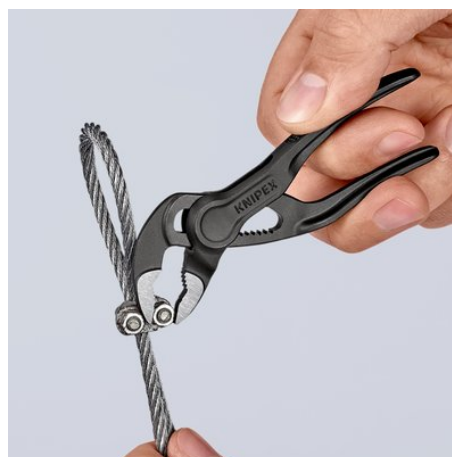

Productinformatie

87 00 100

KNIPEX Cobra® XS

DIN ISO 8976

Krachtig, ondanks zijn grootte: de kleinste volledig functionele waterpomptang ter wereld

- Optimale toegankelijkheid in smalle ruimten: zeer compacte bouwvorm, zeer slanke bek
- Nauwkeurig en eenvoudig met één hand aan te schuiven tot verschillende werkstukgrootten
- Duurzaam veilig grijpen dankzij de hoge slijtageweerstand
- Grijpcapaciteit Ø 28 mm (1"), sleutelbreedte tot 24 mm – bij een lengte van slechts 100 mm
- Doorgestoken scharnier: zeer stevig en belastbaar door de dubbele voering
- Grijpoppervlakken met speciaal geharde tanden, hardheid van de tanden circa 60 HRC
- Zelfklemmend op buizen en moeren: glijdt niet van het werkstuk af en werkt krachtbesparend
- Klembeveiliging voorkomt verwondingen
- Detailverstelling met 11 stelposities

Artikel-nr.	87 00 100
EAN	4003773085836
Tang	grijs geatramenteerd
Kop	gepolijst
Benen	ruwe oppervlakken met reliëf
gewicht	67 g
Afmetingen	100 mm
Norm	DIN ISO 8976

Technische Attribute

Instelposities	11
Capaciteit voor moeren (sleutelwijdte)	Ø 1 inch
Capaciteit voor moeren (sleutelwijdte)	28 mm

eCl@ss 5.1.4	21040301
ETIM 5.0	EC000164
ETIM 6.0	EC000164
proficl@ss 6.0	AAA936c004

Onder voorbehoud van technische wijzigingen en vergissingen

Zelfklemmend en belastbaar – zoals een volwaardige KNIPEX-waterpomptang