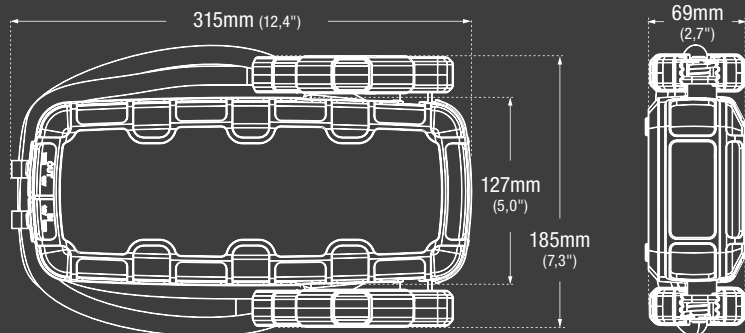

WAT ZIT ER IN DE DOOS

*Accessoires niet op schaal met GB150