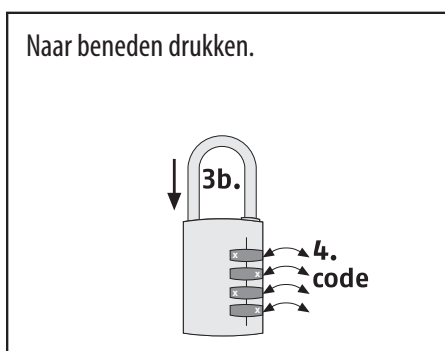

Handleiding cijferhangslot

Messing slotkast met verchromde sluitbeugel. Het cijferslot heeft enkele vergrendeling met een instelbare cijfercode.

Artikel: 1217966

Type: CL40

Diameter (beugel):	6 mm
Breedte (beugel):	22 mm
Hoogte (beugel):	27 mm
Breedte (slotkast):	40 mm
Hoogte (slotkast):	77 mm
Uitvoering:	Lage beugel
Gewicht:	216 g
Materiaal:	Aluminium
Bewerking (oppervlaktebehandeling):	Geanodiseerd
Bewerking (fabricage, afwerking):	Mat
Aantal sleutels:	N.v.t.