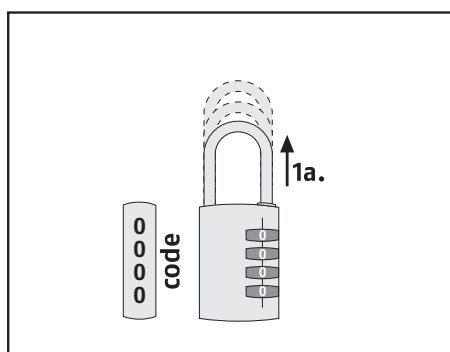

Handleiding cijferhangslot

Messing slotkast met verchromde sluitbeugel. Het cijferslot heeft enkele vergrendeling met een instelbare cijfercode.

Artikel: 1217966

Type: CL40

Diameter (beugel):	6 mm
Breedte (beugel):	22 mm
Hoogte (beugel):	27 mm
Breedte (slotkast):	40 mm
Hoogte (slotkast):	77 mm
Uitvoering:	Lage beugel
Gewicht:	216 g
Materiaal:	Aluminium
Bewerking (oppervlaktebehandeling):	Geanodiseerd
Bewerking (fabricage, afwerking):	Mat
Aantal sleutels:	N.v.t.