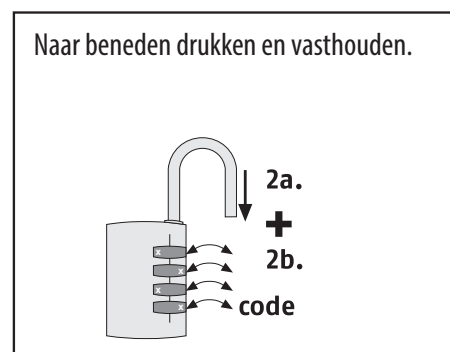

Handleiding cijferhangslot

Messing slotkast met verchromde sluitbeugel. Het cijferslot heeft enkele vergrendeling met een instelbare cijfercode.

Artikel: 1217966

Type: CL40

Diameter (beugel):	6 mm
Breedte (beugel):	22 mm
Hoogte (beugel):	27 mm
Breedte (slotkast):	40 mm
Hoogte (slotkast):	77 mm
Uitvoering:	Lage beugel
Gewicht:	216 g
Materiaal:	Aluminium
Bewerking (oppervlaktebehandeling):	Geanodiseerd
Bewerking (fabricage, afwerking):	Mat
Aantal sleutels:	N.v.t.