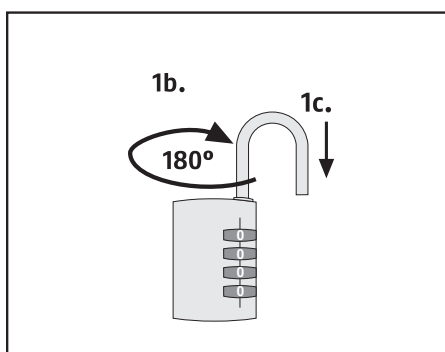

Handleiding cijferhangslot

Messing slotkast met verchromde sluitbeugel. Het cijferslot heeft enkele vergrendeling met een instelbare cijfercode.

Artikel: 1217966

Type: CL40

Diameter (beugel):	6 mm
Breedte (beugel):	22 mm
Hoogte (beugel):	27 mm
Breedte (slotkast):	40 mm
Hoogte (slotkast):	77 mm
Uitvoering:	Lage beugel
Gewicht:	216 g
Materiaal:	Aluminium
Bewerking (oppervlaktebehandeling):	Geanodiseerd
Bewerking (fabricage, afwerking):	Mat
Aantal sleutels:	N.v.t.