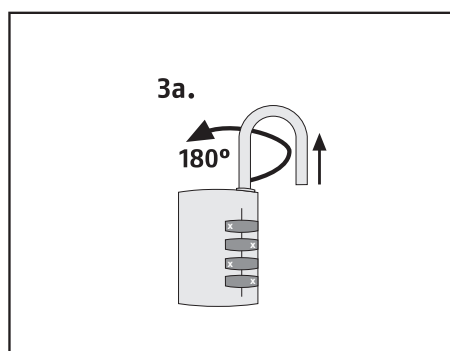

Handleiding cijferhangslot

Messing slotkast met verchromde sluitbeugel. Het cijferslot heeft enkele vergrendeling met een instelbare cijfercode.

Artikel: 1217966

Type: CL40

Diameter (beugel):	6 mm
Breedte (beugel):	22 mm
Hoogte (beugel):	27 mm
Breedte (slotkast):	40 mm
Hoogte (slotkast):	77 mm
Uitvoering:	Lage beugel
Gewicht:	216 g
Materiaal:	Aluminium
Bewerking (oppervlaktebehandeling):	Geanodiseerd
Bewerking (fabricage, afwerking):	Mat
Aantal sleutels:	N.v.t.