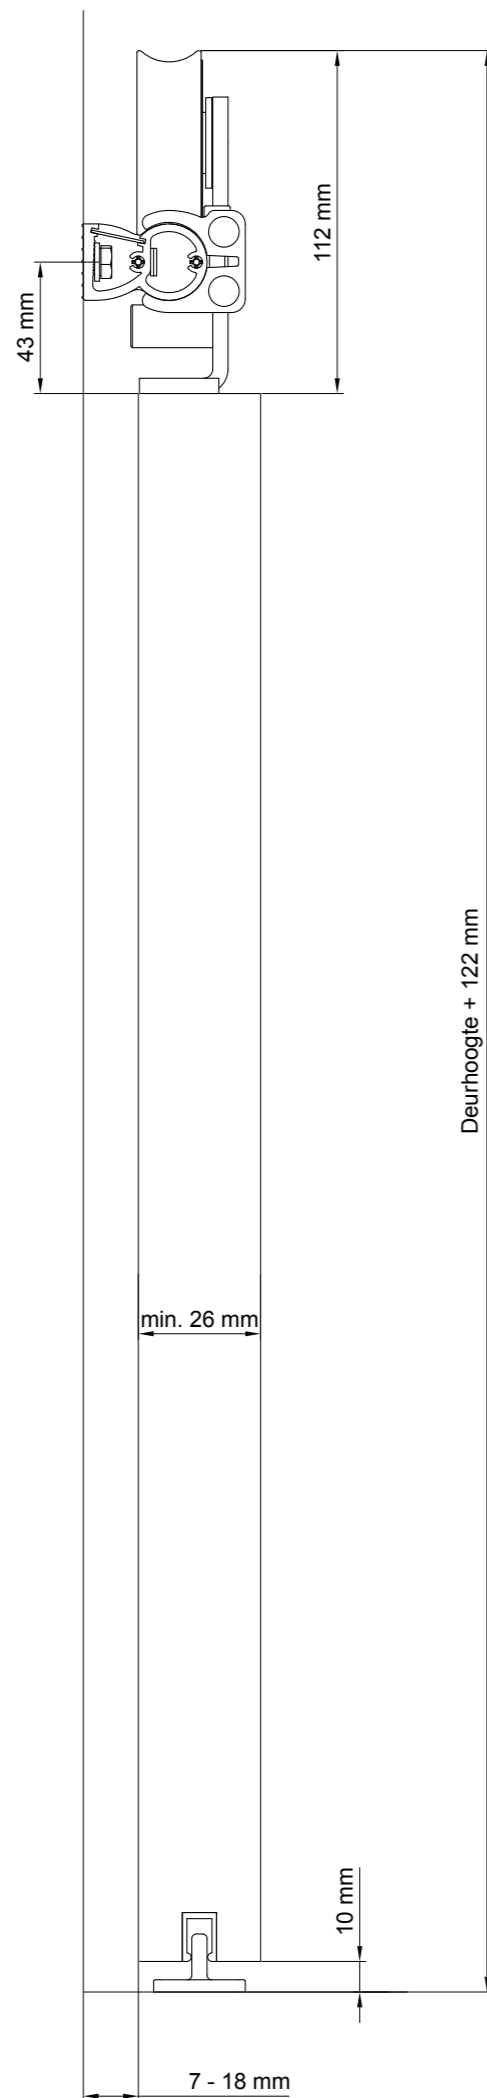

### EEN SET DIENT ALS VOLGT BESTELD TE WORDEN :

Profiel + garnituur + ondergeleidingsprofiel (optioneel).

SQUARE ZWART	OMSCHRIJVING	ARTIKELNUMMER
	Profiel met beugels - zwart	
	<b>Deurbreedte</b>	<b>Lengte</b>
	930 mm	1860 mm
	1230 mm	2460 mm
	Garnituur	470.334
Optioneel	Ondergeleidingsprofiel	
	<b>Lengte</b>	
	1000 mm	510.608.100
	1250 mm	510.608.125

### EEN SET DIENST ALS VOLGT BESTELD TE WORDEN :

Profiel + garnituur + ondergeleidingsprofiel (optioneel).

VISITOP ALU ZWART	OMSCHRIJVING		ARTIKELNUMMER
	Profiel - zwart		
	<b>Deurbreedte</b>	<b>Lengte</b>	
	730 mm	1460 mm	471.638.146.04
	830 mm	1660 mm	471.638.166.04
	930 mm	1860 mm	471.638.186.04
	1500 mm	3000 mm	471.638.300.04
	Garnituur		470.641.04
Optioneel	Ondergeleidingsprofiel	<b>Lengte</b>	
		1000 mm	510.608.100
		1500 mm	510.608.150

VISITOP ALU WIT	OMSCHRIJVING		ARTIKELNUMMER
	Profiel - wit		
	<b>Deurbreedte</b>	<b>Lengte</b>	
	730 mm	1460 mm	471.638.146.03
	830 mm	1660 mm	471.638.166.03
	930 mm	1860 mm	471.638.186.03
	1500 mm	3000 mm	471.638.300.03
	Garnituur		470.641.03
Optioneel	Ondergeleidingsprofiel	<b>Lengte</b>	
		1000 mm	510.608.100
		1500 mm	510.608.150