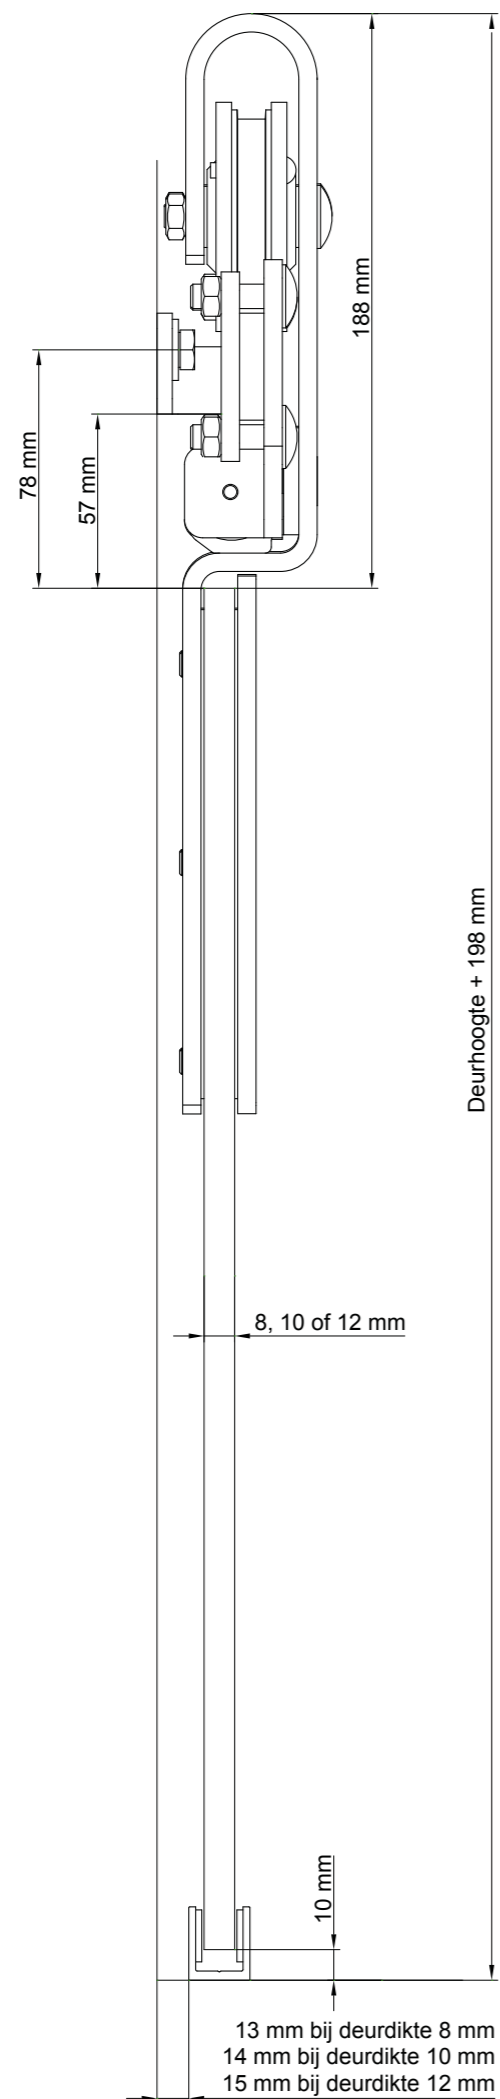

### EEN SET DIENT ALS VOLGT BESTELD TE WORDEN :

Profiel + garnituur + ondergeleidingsprofiel (optioneel).

SQUARE ZWART	OMSCHRIJVING	ARTIKELNUMMER
	Profiel met beugels - zwart	
	<b>Deurbreedte</b>	<b>Lengte</b>
	930 mm	1860 mm
	1230 mm	2460 mm
	Garnituur	470.334
Optioneel	Ondergeleidingsprofiel	
	<b>Lengte</b>	
	1000 mm	510.608.100
	1250 mm	510.608.125

### EEN SET DIENST ALS VOLGT BESTELD TE WORDEN :

Profiel + garnituur + ondergeleidingsprofiel (optioneel).

VISITOP ALU ZWART	OMSCHRIJVING		ARTIKELNUMMER
	Profiel - zwart		
	<b>Deurbreedte</b>	<b>Lengte</b>	
	730 mm	1460 mm	471.638.146.04
	830 mm	1660 mm	471.638.166.04
	930 mm	1860 mm	471.638.186.04
	1500 mm	3000 mm	471.638.300.04
	Garnituur		470.641.04
Optioneel	Ondergeleidingsprofiel	<b>Lengte</b>	
		1000 mm	510.608.100
		1500 mm	510.608.150

VISITOP ALU WIT	OMSCHRIJVING		ARTIKELNUMMER
	Profiel - wit		
	<b>Deurbreedte</b>	<b>Lengte</b>	
	730 mm	1460 mm	471.638.146.03
	830 mm	1660 mm	471.638.166.03
	930 mm	1860 mm	471.638.186.03
	1500 mm	3000 mm	471.638.300.03
	Garnituur		470.641.03
Optioneel	Ondergeleidingsprofiel	<b>Lengte</b>	
		1000 mm	510.608.100
		1500 mm	510.608.150

### EEN SET DIENT ALS VOLGT BESTELD TE WORDEN :

Profiel + garnituur.

LOFT ZWART	OMSCHRIJVING	ARTIKELNUMMER
	Profiel met beugels - zwart	
	<b>Deurbreedte</b>	<b>Lengte</b>
	730 mm	1420 mm
	830 mm	1620 mm
	930 mm	1820 mm
	Garnituur	470.392