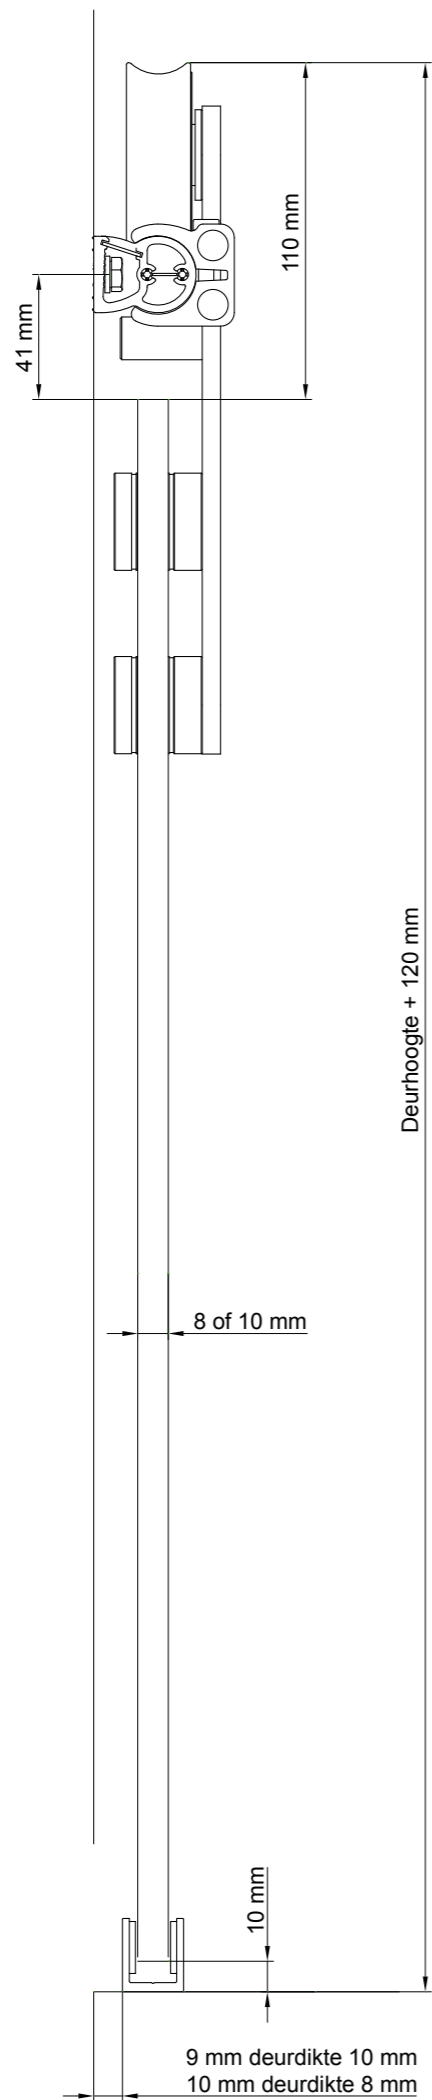

EEN SET DIENT ALS VOLGT BESTELD TE WORDEN :

Profiel + garnituur.

VISITOP ALU GRIJS	OMSCHRIJVING	ARTIKELNUMMER
	Profiel - grijs	
	Deurbreedte	Lengte
	730 mm	1460 mm
	830 mm	1660 mm
	930 mm	1860 mm
	Garnituur	470.661.1