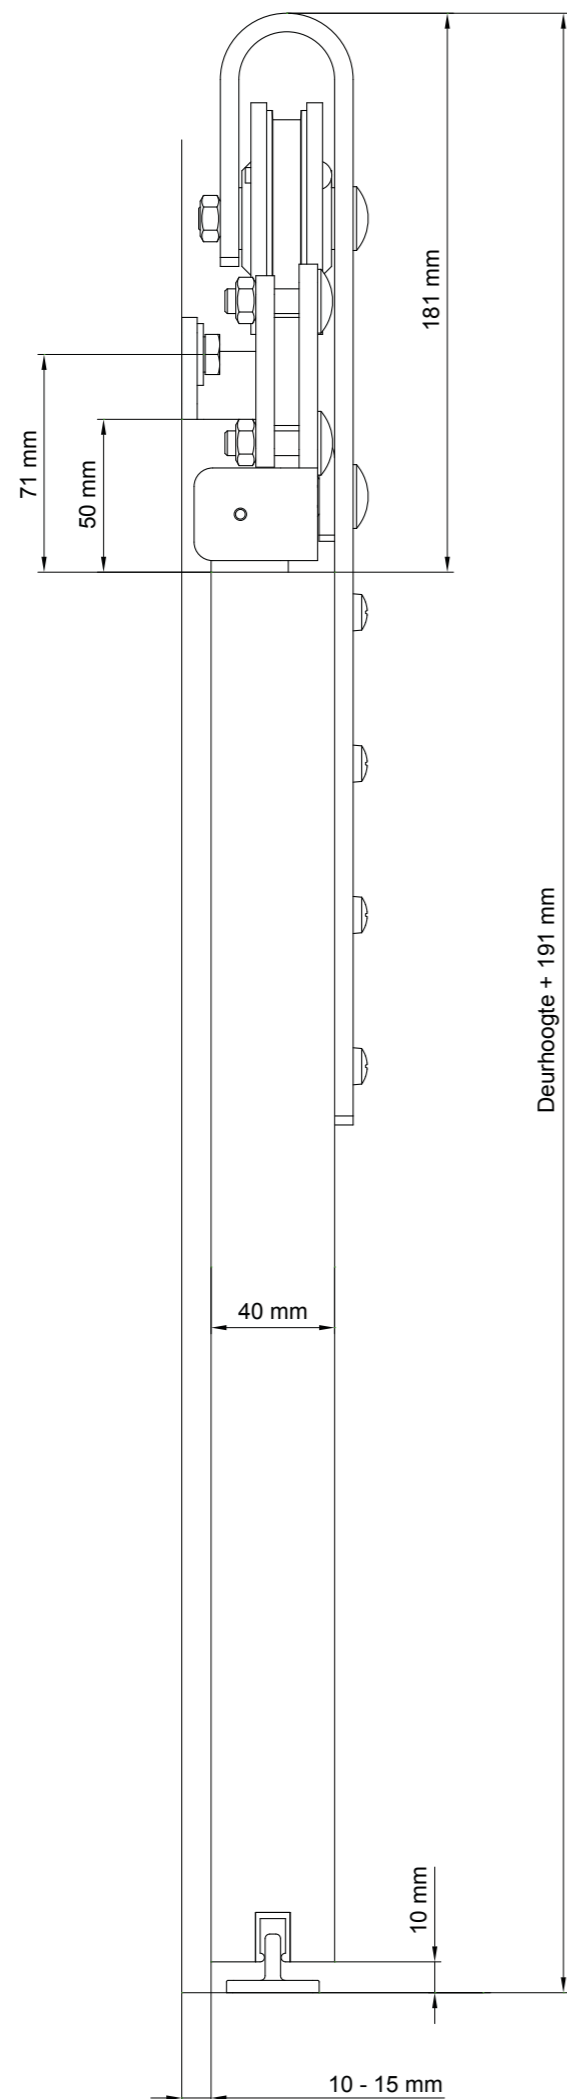

## EEN SET DIENST ALS VOLGT BESTELD TE WORDEN :

Profiel + garnituur + ondergeleidingsprofiel (optioneel).

LOFT ZWART	OMSCHRIJVING	ARTIKELNUMMER
	Profiel met beugels - zwart	
	<b>Deurbreedte</b>	<b>Lengte</b>
	730 mm	1420 mm
	830 mm	1620 mm
	930 mm	1820 mm
	1030 mm	2020 mm
	1130 mm	2220 mm
	1230 mm	2420 mm
	1350 mm	2700 mm
	1500 mm	3000 mm
	1750 mm	3500 mm
	2000 mm	4000 mm
	Garnituur	470.382
Optioneel	Ondergeleidingsprofiel	
	<b>Lengte</b>	
	1000 mm	510.608.100
	1250 mm	510.608.125
	1500 mm	510.608.150
	2000 mm	510.608.200

LOFT BRUIN	OMSCHRIJVING	ARTIKELNUMMER
	Profiel met beugels - bruin	
	<b>Deurbreedte</b>	<b>Lengte</b>
	730 mm	1420 mm
	830 mm	1620 mm
	930 mm	1820 mm
	1030 mm	2020 mm
	1130 mm	2220 mm
	1230 mm	2420 mm
	1350 mm	2700 mm
	1500 mm	3000 mm
	1750 mm	3500 mm
	2000 mm	4000 mm
	Garnituur	470.384
Optioneel	Ondergeleidingsprofiel	
	<b>Lengte</b>	
	1000 mm	510.608.100
	1250 mm	510.608.125
	1500 mm	510.608.150
	2000 mm	510.608.200