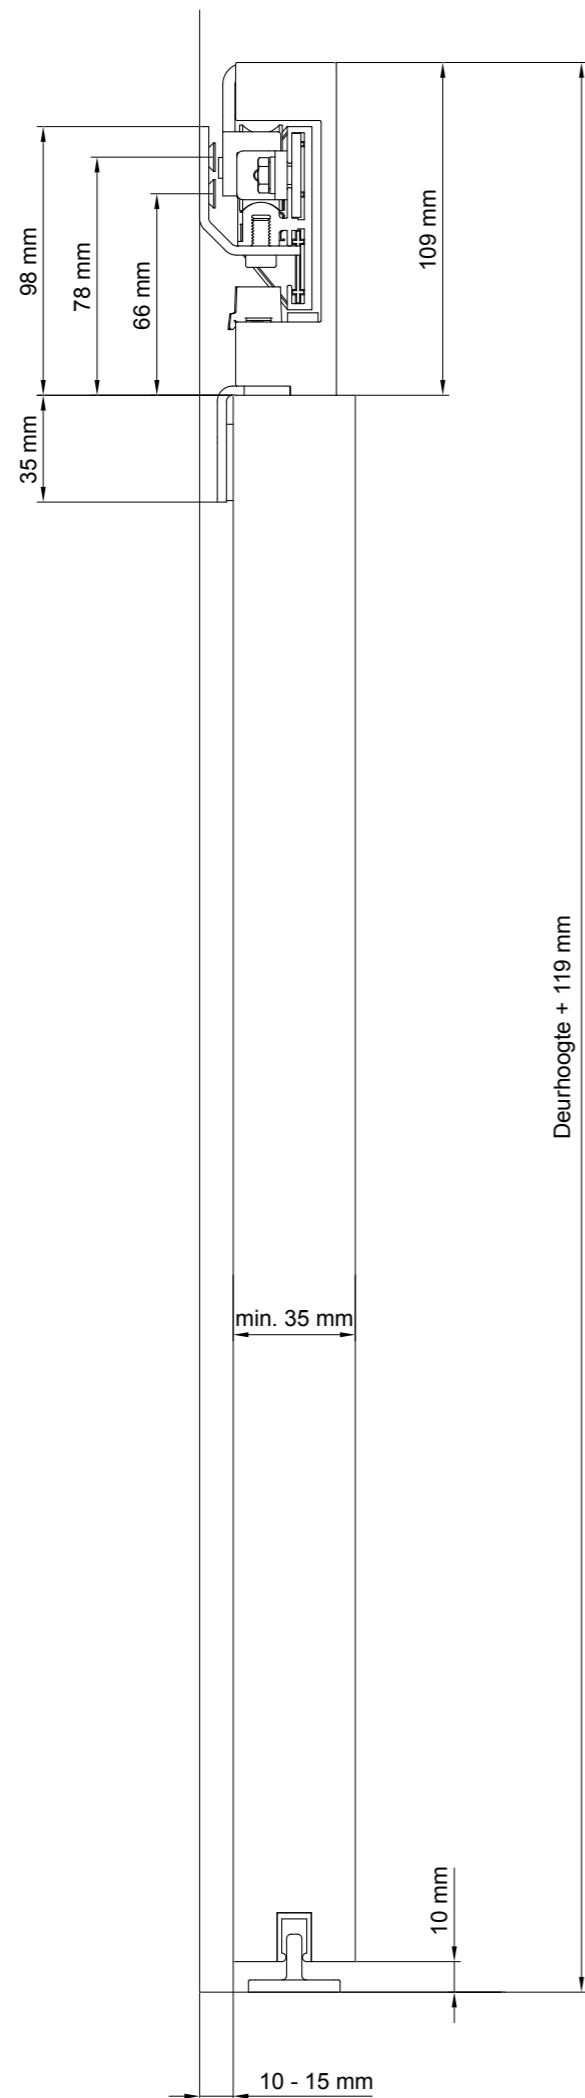

### EEN SET DIENT ALS VOLGT BESTELD TE WORDEN :

Profiel + garnituur + ondergeleidingsprofiel (optioneel).

SQUARE ZWART	OMSCHRIJVING	ARTIKELNUMMER
	Profiel met beugels - zwart	
	<b>Deurbreedte</b>	<b>Lengte</b>
	930 mm	1860 mm
	1230 mm	2460 mm
	Garnituur	470.334
Optioneel	Ondergeleidingsprofiel	
	<b>Lengte</b>	
	1000 mm	510.608.100
	1250 mm	510.608.125