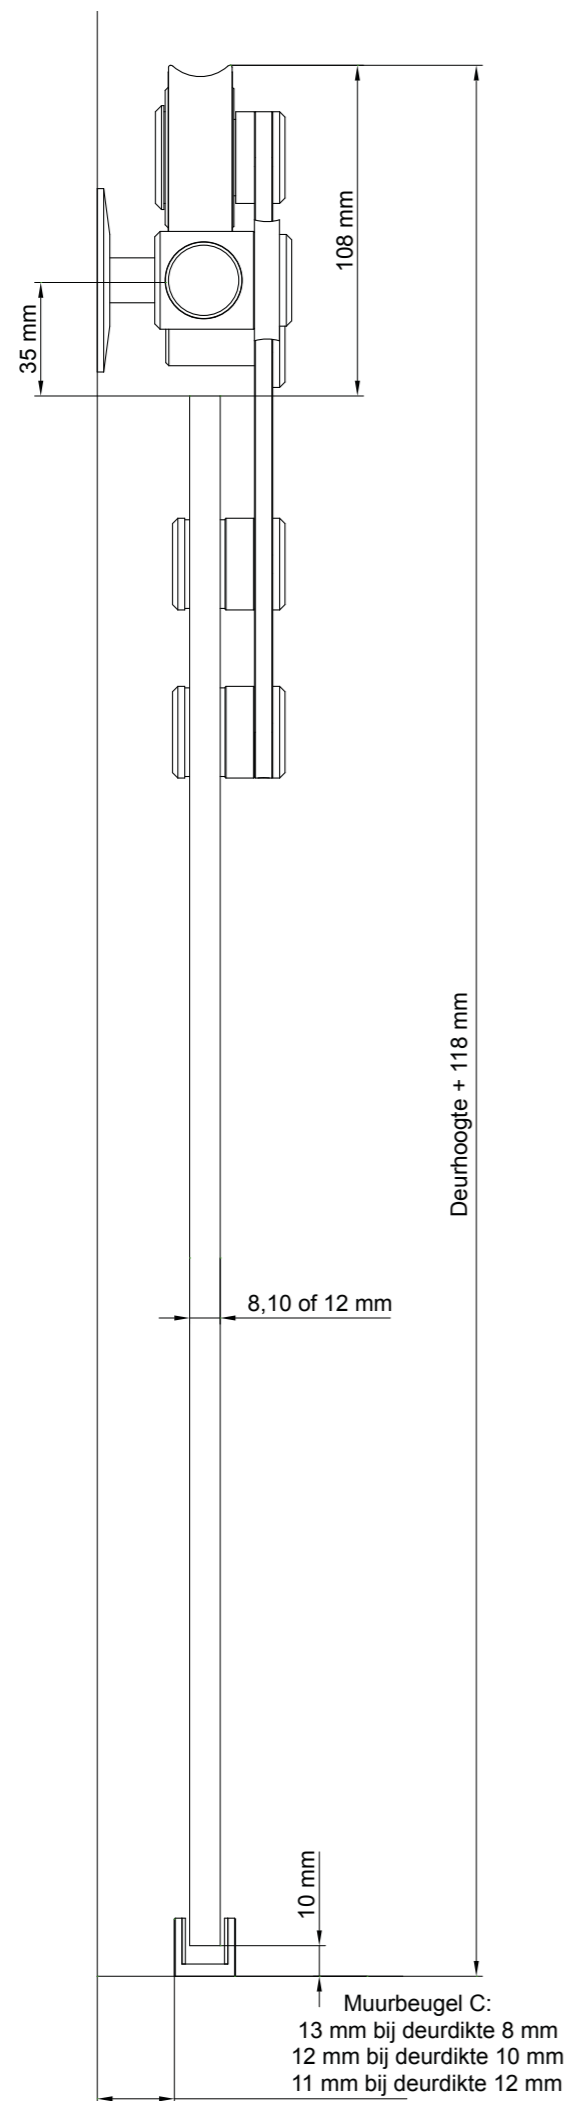

EEN SET DIENT ALS VOLGT BESTELD TE WORDEN :

Profiel + beugels + garnituur + stopper vloer (optioneel).

VISITOP INOX	OMSCHRIJVING	ARTIKELNUMMER
	Profiel - grijs	
	Deurbreedte	Lengte
	900 mm	1800 mm
	1050 mm	2100 mm
	1150 mm	2300 mm
	1270 mm	2540 mm
	1500 mm	3000 mm
	Aantal beugels	
	3 beugels	470.607.180
	4 beugels	470.607.210
	4 beugels	470.607.230
	4 beugels	470.607.250
	5 beugels	470.607.300
	Beugels	
	Muurbeugel type C	471.617.005
	Muurbeugel type D	417.617.019
	Beugel voor glaswanden 8 mm	471.657.008
	Beugel voor glaswanden 10 mm	471.657.010
	Beugel voor glaswanden 12 mm	471.657.012
	Garnituur	470.657.01
Optioneel	Stopper vloer	479.647