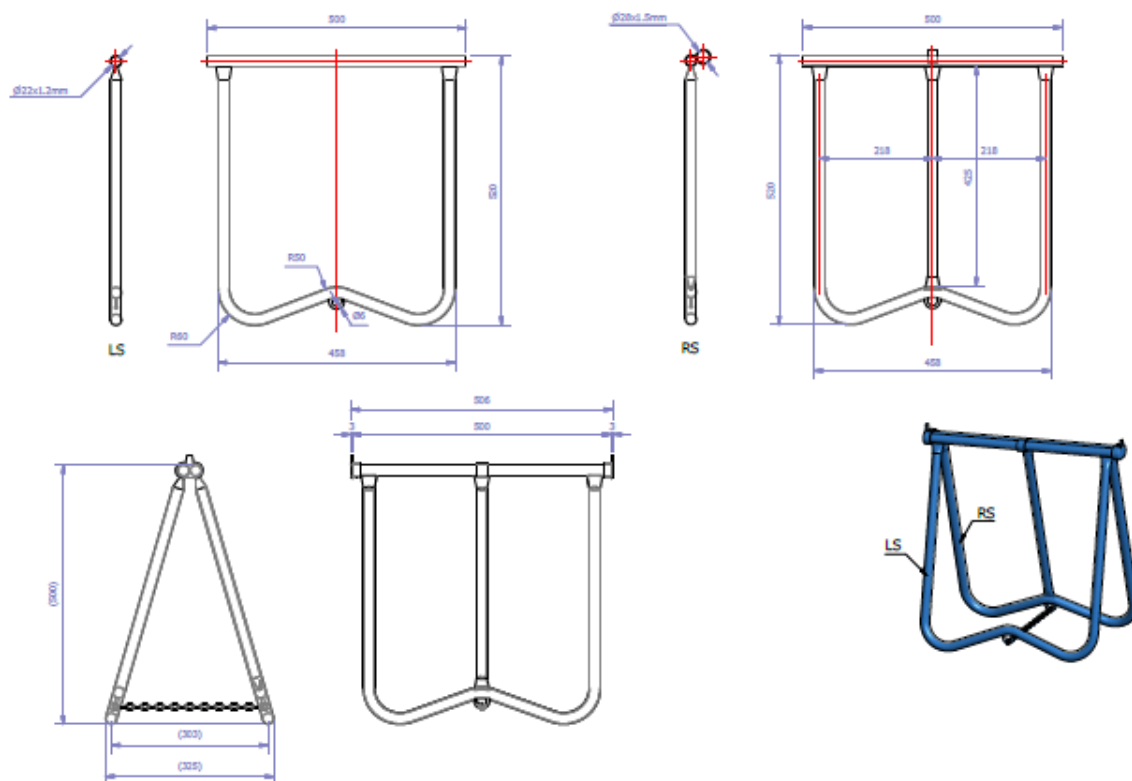

Technisch Specificatieblad Ferney Group BV

Ferney Group BV
 Ampèrestraat 15
 1704 SM Heerhugowaard
 Nederland

Datum: 28-11-2024
 TSFK 12/1525701 t/m 1525709
 Rev : D
 Blad : 1/2

Productnaam: Kelfort® klapschraag

Kelfort®

Opgesteld door: D.B.	Bekrachtigd door: W.B.
----------------------	------------------------

Art.nr.	Afstand tussen de schragen	Draagvermogen
1525701	1 m	600 kg
1525702	1,5 m	960 kg
1525703	1,5 m	960 kg
1525704	1,5 m	1000 kg
1525705	1,5 m	1000 kg
1527506	1,5 m	1000 kg
1527507	1,5 m	1000 kg
1525708	1,5 m	1000 kg
1525709	1,5 m	1000 kg

Technische gegevens:

Materiaal: Buis van staal 37 met een wanddikte van 1,5 mm en een diameter van 28 mm.

Kleur: Blauw.

Leveringsvorm::

Verpakking: De klap/metselschraag wordt geleverd per 4 stuks/type verpakt.

Gegevens op sticker: Het Kelfort logo, het artikelnummer, de artikelomschrijving en de EAN-code.

Artikelnr. Ferney	Afmetingen (h x b)	EAN-code (stuks)
1525701	50 x 50 cm	8714678172182
1525702	60 x 114 cm	8714678172205
1525703	70 x 114 cm	8714678172229
1525704	85 x 114 cm	8714678052521
1525705	100 x 114 cm	8714678172243
1525706	125 x 114 cm	8714678172250
1525707	135 x 114 cm	8714678172267
1525708	150 x 114 cm	8714678172274
1525709	175 x 114 cm	8714678172281