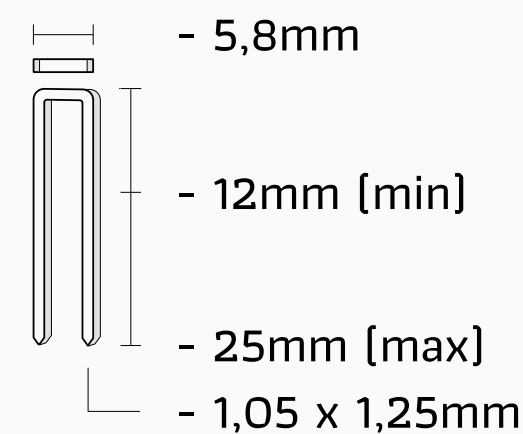

Verlengde neus [25mm]

NIETTACKER 1AB/E-25ULN

Type - Nieten

Toepassingen - Hoeklijnen en tochtstrippen

Bekijk dit
product
online

TYPE UNION NIETEN VOOR DEZE TACKER

E-nieten

EB-nieten

TECHNISCHE GEGEVENS

Artikelnummer - 1AB/E-25ULN

Type niet - E, EB

Range - 9-25mm

Kroonbreedte - 5,8

Hoogte - 190mm

Lengte - 230mm

Breedte - 60mm

Gewicht - 1.15kg

Luchtaansluiting - R 1/4"

Magazijn capaciteit - 110

Werkdruk - 4.5-7 bar