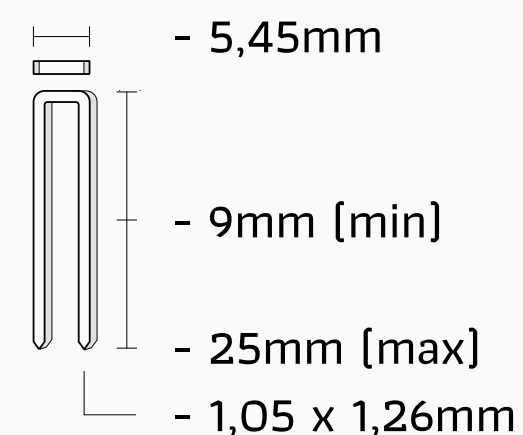

Verlengde neus [25mm]

NIETTACKER 1AB/E-25ULN

Type - Nieten

Toepassingen - Hoeklijnen en tochtstrippen

Bekijk dit
product
online

TYPE UNION NIETEN VOOR DEZE TACKER

E-nieten

EB-nieten

TECHNISCHE GEGEVENS

Artikelnummer - 1AB/E-25ULN

Type niet - E, EB

Range - 9-25mm

Kroonbreedte - 5,8

Hoogte - 190mm

Lengte - 230mm

Breedte - 60mm

Gewicht - 1.15kg

Luchtaansluiting - R 1/4"

Magazijn capaciteit - 110

Werkdruk - 4.5-7 bar