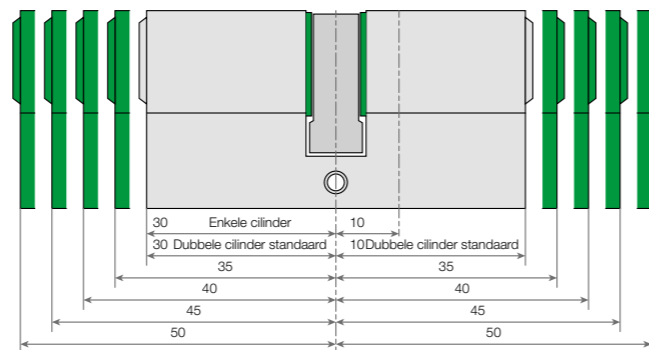

Het assortiment

Het AXA assortiment veiligheidscilinders bestaat uit vier types. De **Security**, **Comfort & Security**, **Ultimate Security** en **Xtreme Security**. Voor alle types geldt dat deze op bestelling in alle gewenste gelijksluitende aantallen, lengtes en uitvoeringen geleverd kunnen worden.

GESCHIKT VOOR ALLE SLEUTELSYSTEMEN

Daarnaast is het mogelijk alle type cilinders te bestellen als sluitsysteem, waarbij de types Ultimate Security en Xtreme Security uitermate geschikt zijn voor alle soorten sluitsystemen door het beschermde merkprofiel en de bijgevoegde AXA Security Card. Het geregistreerde handelsmerk op het sleutelprofiel zorgt ervoor dat de sleutelduplicatie wettelijk beschermd is en duplicatie alleen mogelijk is via AXA op vertoon van de Security card.

CENTRAAL SLEUTELSYSTEEM

Elke bewoner ontvangt één set eigen sleutels, waarmee zijn woning, eigen berging, de centrale toegangsdeuren, etc. geopend kunnen worden.