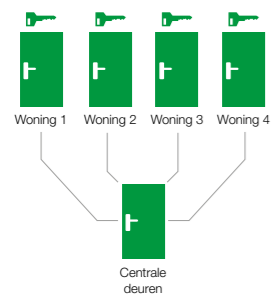

AXA SECURITY CARD

Het assortiment

Het AXA assortiment veiligheidscilinders bestaat uit vier types. De **Security**, **Comfort & Security**, **Ultimate Security** en **Xtreme Security**. Voor alle types geldt dat deze op bestelling in alle gewenste gelijksluitende aantallen, lengtes en uitvoeringen geleverd kunnen worden.

CENTRAAL SLEUTELSYSTEEM

Elke bewoner ontvangt één set eigen sleutels, waarmee zijn woning, eigen berging, de centrale toegangsdeuren, etc. geopend kunnen worden.

HOOFD SLEUTELSYSTEEM

De eigenaar van het pand kan met zijn sleutel (hoofdsleutel) door alle deuren.