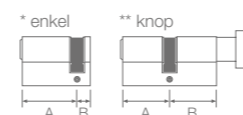

Veiligheids Cilinder Xtreme Security

CILINDER

- **Boorbeveiliging** aan beide zijden, dankzij gehard stalen pen in cilinderhuis. Tevens alle pennen en huisstiften in hard metaal
- **Aftastbeveiliging:** huisstiften in paddestoel vorm
- **Anti slagsleutel:** door huisstiften in verschillende vormen en lengtes, waaronder een speciale huisstift bestaande uit 2 onafhankelijke delen
- Beveiligd tegen **impressie techniek**, dankzij de vorm en verschillende sterktes van de veren
- **Niet illegaal te kopiëren sleutels**, dankzij de sleutel security card
- **Cilindertrek beveiliging:** gepatenteerde brug van 2-materialen

- 1 hoofdsleutel per 15.000 cilinders
- 6 pins voor meer dan 240.000 verschillende combinaties
- **Gevaar functie:** wanneer sleutel aan de binnenzijde van het slot zit, is het slot toch van buitenaf te openen

SLEUTEL

- Materiaal: nieuwzilver
- Dikte 2,4 mm
- 30% minder kracht nodig door asymmetrische sleutel
- Door langere hals uitstekend te combineren met kerntrekbeveiligde schilden
- Gepatenteerd merk profiel