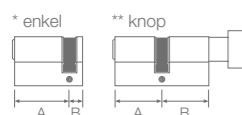

Veiligheids Cilinder Ultimate Security

CILINDER

- **Boorbeveiliging** aan beide zijden, dankzij gehard stalen pen in cilinderhuis. Tevens alle pennen en huisstiften in hard metaal
- **Aftastbeveiliging:** huisstiften in paddestoel vorm
- **Anti slagsleutel:** door huisstiften in verschillende vormen en lengtes, waaronder een speciale huisstift bestaande uit 2 onafhankelijke delen
- Beveiligd tegen **impressie techniek**, dankzij de vorm en verschillende sterktes van de veren
- **Niet illegaal te kopiëren sleutels**, dankzij de sleutel security card

- 6 pins voor meer dan 240.000 verschillende combinaties
- 1 hoofdsleutel per 15.000 cilinders

SLEUTEL

- Materiaal: nieuwzilver
- Dikte 2,4 mm
- 30% minder kracht nodig door asymmetrische sleutel
- Door langere hals uitstekend te combineren met kerntrekbeveiligde schilden
- Gepatenteerd merk profiel