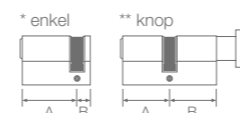

AXA Veiligheidscilinder Comfort & Security

Artikelnummer	Omschrijving	Materiaal	Afmeting	Sleutels
DUBBEL				
7231-00-08	Veiligheidscilinder dubbel	Messing/vernikkeld	30x30 mm	3
7231-00-08/G2	Veiligheidscilinder dubbel set 2 gelijksluitend	Messing/vernikkeld	30x30 mm	6
7231-00-08/G3	Veiligheidscilinder dubbel set 3 gelijksluitend	Messing/vernikkeld	30x30 mm	9
7231-01-08	Veiligheidscilinder dubbel verlengd	Messing/vernikkeld	30x35 mm	3
7231-03-08	Veiligheidscilinder dubbel verlengd	Messing/vernikkeld	30x45 mm	3
ENKEL				
7233-00-08 *	Veiligheidscilinder enkel	Messing/vernikkeld	30x10 mm (AxB)	3
DUBBEL KNOP				
7235-00-08 **	Veiligheidsknopcilinder dubbel	Messing/vernikkeld	30x30 mm (AxB)	3

Voor alle types geldt dat deze op bestelling in alle gewenste gelijksluitende aantallen, lengtes en uitvoeringen geleverd kunnen worden.