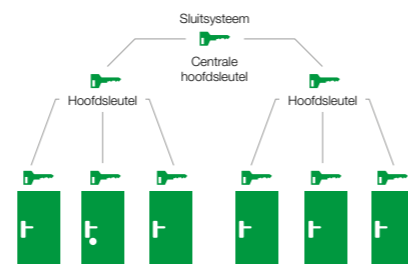

AXA SECURITY CARD

Het assortiment

Het AXA assortiment veiligheidscilinders bestaat uit vier types. De **Security**, **Comfort & Security**, **Ultimate Security** en **Xtreme Security**. Voor alle types geldt dat deze op bestelling in alle gewenste gelijksluitende aantallen, lengtes en uitvoeringen geleverd kunnen worden.

GESCHIKT VOOR ALLE SLEUTELSYSTEMEN

Daarnaast is het mogelijk alle type cilinders te bestellen als sluitsysteem, waarbij de types Ultimate Security en Xtreme Security uitermate geschikt zijn voor alle soorten sluitsystemen door het beschermde merkprofiel en de bijgevoegde AXA Security Card. Het geregistreerde handelsmerk op het sleutelprofiel zorgt ervoor dat de sleutelduplicatie wettelijk beschermd is en duplicatie alleen mogelijk is via AXA op vertoon van de Security card.

CENTRAAL SLEUTELSYSTEEM

Elke bewoner ontvangt één set eigen sleutels, waarmee zijn woning, eigen berging, de centrale toegangsdeuren, etc. geopend kunnen worden.

HOOFD SLEUTELSYSTEEM

De eigenaar van het pand kan met zijn sleutel (hoofdsleutel) door alle deuren.

MEEST ACTUELE INBRAAK METHODEN

- Boren
- Aftastbeveiliging *
- Cilindertrekken
- Slagsleutel methode
- Impressie technieken **
- Illegaal kopiëren van sleutels

* Hierbij worden de pinnen een voor een naar de juiste positie gebracht
 ** Men beweegt een nieuwe, ongeslepen messing sleutel voorzichtig in het slot en beweegt deze voorzichtig heen en weer. De pinnen laten afdrukken na op de sleutel en tonen zo hoe de juiste sleutel er uit zou moeten zien. Met een vijl wordt de sleutel bewerkt.