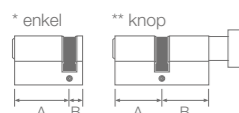

AXA Veiligheidscilinder Security

Artikelnummer	Omschrijving	Materiaal	Afmeting	Sleutels
DUBBEL				
7211-00-08	Veiligheidscilinder dubbel	Messing/vernikkeld	30x30 mm	3
7211-00-08/G2	Veiligheidscilinder dubbel set 2 gelijksluitend	Messing/vernikkeld	30x30 mm	6
7211-00-08/G3	Veiligheidscilinder dubbel set 3 gelijksluitend	Messing/vernikkeld	30x30 mm	9
7211-00-08/G4	Veiligheidscilinder dubbel set 4 gelijksluitend	Messing/vernikkeld	30x30 mm	12
7211-01-08	Veiligheidscilinder dubbel verlengd	Messing/vernikkeld	30x35 mm	3
7211-03-08	Veiligheidscilinder dubbel verlengd	Messing/vernikkeld	30x45 mm	3
ENKEL				
7213-00-08 *	Veiligheidscilinder enkel	Messing/vernikkeld	30x10 mm (AxB)	3
DUBBEL KNOP				
7215-00-08 **	Veiligheidsknopcilinder dubbel	Messing/vernikkeld	30x30 mm (AxB)	3

Voor alle types geldt dat deze op bestelling in alle gewenste gelijksluitende aantallen, lengtes en uitvoeringen geleverd kunnen worden.