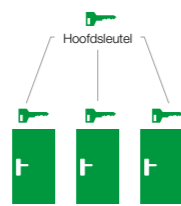

HOOFD SLEUTELSYSTEEM

De eigenaar van het pand kan met zijn sleutel (hoofdsleutel) door alle deuren.