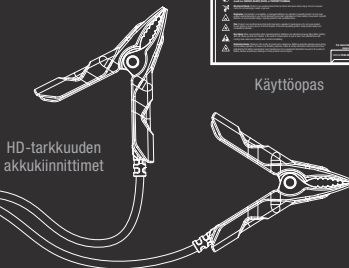

HD-tarkkuuden
akkukiinnittimet

Käyttöopas