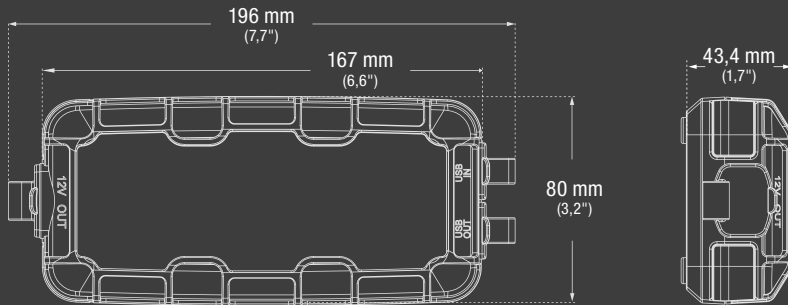

GB20

NOCO BOOST SPORT™

12V 500A

KÄYTTÖLIITYMÄ

VIRRRAN MERKKIVALO

Apukäynnistin on valmiustilassa tai akun jännite on liian matala, jotta apukäynnistin havaitsisi sen.

VIRRAPAINIKE

Paina kytkeäksesi laitteen päälle ja pois päältä.

LATAUKSEN MERKKIVALO

Osoittaa sisäisen akun latausasteen.

BOOST-TEHOSTUKSEN MERKKIVALO

Palaa valkoisena, kun boosteri on aktiivinen. LED vilkkuu valkoisena, kun manuaalinen ohitustoiminto on aktiivinen.

VALOTILAPAINIKE

Vaihtaa erittäin kirkkaan LED-valon 7 valotilaa: 100% > 50% > 10% > SOS > vilkkuu > strobo > pois päältä

VIRHE

Vilkkuu "päälle" ja "pois päältä", kun sisäinen akku on liian kuuma/liian kylmä.

MANUAALINEN OHITUS

Paina ja pidä painettuna manuaalisen ohituksen painiketta 3 sekunnin ajan, kunnes Boost-LED alkaa vilkkua, siirtyäksesi manuaaliseen tilaan.

PAKKAUKSEN SISÄLTÖ

*Lisätarvikkeet eivät ole mittakaavassa GB20:n kanssa

1 m (40")
USB-micro-USB