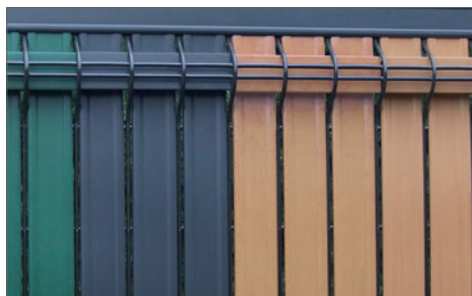

Productdetail

TROEVEN

Decoratief

Decoratieve en stijlvolle privacyoplossing, met een ruime keuze aan kleuren en hoogtes.

Compatibiliteit

Screeno Line van Betafence kan gecombineerd worden met de residentiële paneelsystemen Bekafor Classic en de professionele paneelsystemen Nylofor 3D.

Makkelijk te installeren

Alle privacysystemen zijn makkelijk te installeren bij nieuwe of reeds geïnstalleerde afsluitingen. Er is geen gereedschap nodig voor de installatie.

Garantie

Voor de sterke privacyprofielen geldt een garantie van 10 jaar (voor de garantievoorwaarden: zie het productlabel)

Toepassingen

Functionaliteiten