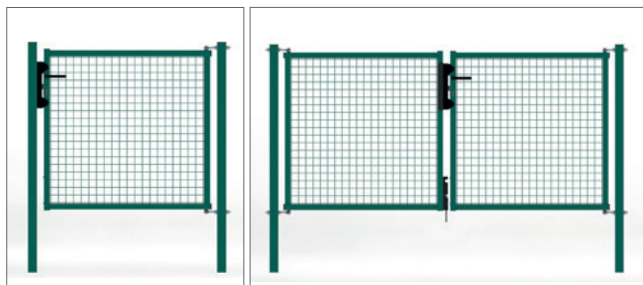

Poortvleugel

Stevige en hoog kwalitatieve constructie van vierkante buis met profiel 40 x 40 mm.

Palen

Vierkante palen uit gelaste buis met sectie 60 x 60 mm, voorzien van een PVC paaldop.

Bedekkingsprocédé

Egidia draaiporten zijn verzinkt volgens de norm DIN EN ISO 1461 en polyester gecoat.

Kleuren

Groen RAL 6005 / Anthraciet RAL 7016 / Egidia M50 eveneens in Zwart RAL 9005

Toebehoren

Inhoud van een toebehoren box voor enkele en dubbele draaiporten.

enkele draaiport	dubbele draaiport	
2	4	Volledige scharnieren
1	1	Slotaanslag + roestvrij stalen M8 x 25 bouten
-	1	Sleufgaten beschermingsplaatje + roestvrij stalen M6 x 25 bouten
1	1	Krukken en sluitringen (per paar)
1	1	Slot en cilinder + roestvrij stalen M6 x 20 bouten
-	1	Grondgrendel & grondgrendelhouder
4	4	Plugs om extra scharniergeaten te verbergen in de palen
3	3	Plugs om inkepingen te verbergen

Egidia M50 draaiporten