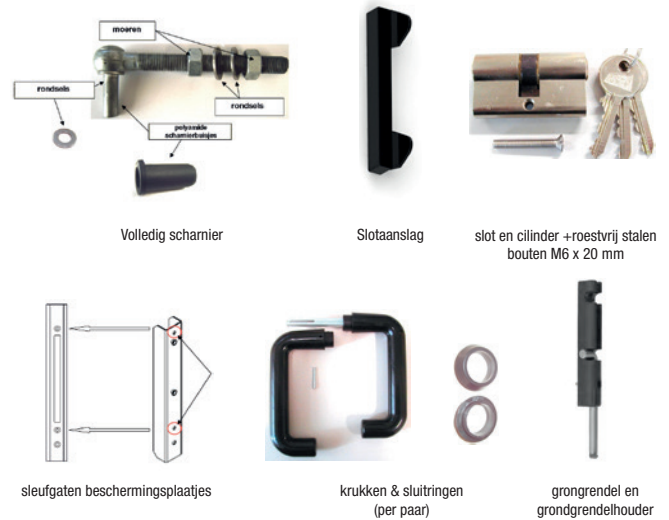

## Toebehoren

Inhoud van een toebehoren box voor enkele en dubbele draaiporten.

enkele draaiport	dubbele draaiport	
2	4	Volledige scharnieren
1	1	Slotaanslag + roestvrij stalen M8 x 25 bouten
-	1	Sleufgaten beschermingsplaatje + roestvrij stalen M6 x 25 bouten
1	1	Krukken en sluitringen (per paar)
1	1	Slot en cilinder + roestvrij stalen M6 x 20 bouten
-	1	Grondgrendel & grondgrendelhouder
4	4	Plugs om extra scharniergeaten te verbergen in de palen
3	3	Plugs om inkepingen te verbergen

Egidia M50 draaiporten

Egidia SQ20 draaiporten

## CE markering

Deze Egidia draaiporten zijn CE gemarkeerd in overeenstemming met de Europese wetgeving: CPR (Construction Product Regulation) - "Verordening Bouwproducten" (EU - 305/2011). 

Een specifieke prestatieverklaring (DOP) is beschikbaar voor dit soort poort met nummer DoP Beta-011. Dit nummer is geschreven op het CE-label en de inhoud van deze prestatieverklaring kan worden geraadpleegd vanuit de webpagina: <http://www.betafence.net/en/ce-documentation>.

## Opties

- Grondplaat voor de grondgrendel

sleufgaten beschermingsplaatjes

krukken & sluitringen (per paar)

grondgrendel en grondgrendelhouder

Egidia 3D draaiporten