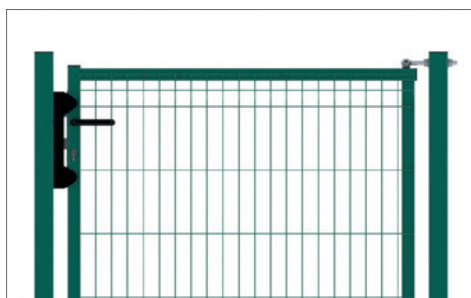

TROEVEN

Universele opening

De Egidia draaiport kan zowel links- als rechtsopenend en zowel naar binnen als naar buiten opendraaiend, geïnstalleerd worden. (behalve voor invulling met 3D paneel - kan enkel naar links en rechts geopend worden)

Eenvoudige en snelle plaatsing

Egidia draaiporten zijn speciaal ontworpen voor een eenvoudige en snelle plaatsing.

Multi-invulling

- De stevige constructie van de poortvleugels kan voorzien worden van verschillende invullingen,
- telkens in combinatie met dezelfde palen en toebehoren.
- Er zijn 3 mogelijke poorttypes met 3 verschillende invullingen:
  - **Egidia SQ20** met gelaste spijlen van 20 x 20 mm
  - **Egidia 3D** met gelast 3D invulpaneel
  - **Egidia M50** met gelast gaas 50 x 50 x 4 mm (poortbreedte 1,20 m is eveneens beschikbaar in voorgemonteerde uitvoering)

Universele poortvleugels

Dezelfde poortvleugel kan gebruikt worden voor zowel enkele als dubbele draaiporten.

Functionaliteiten