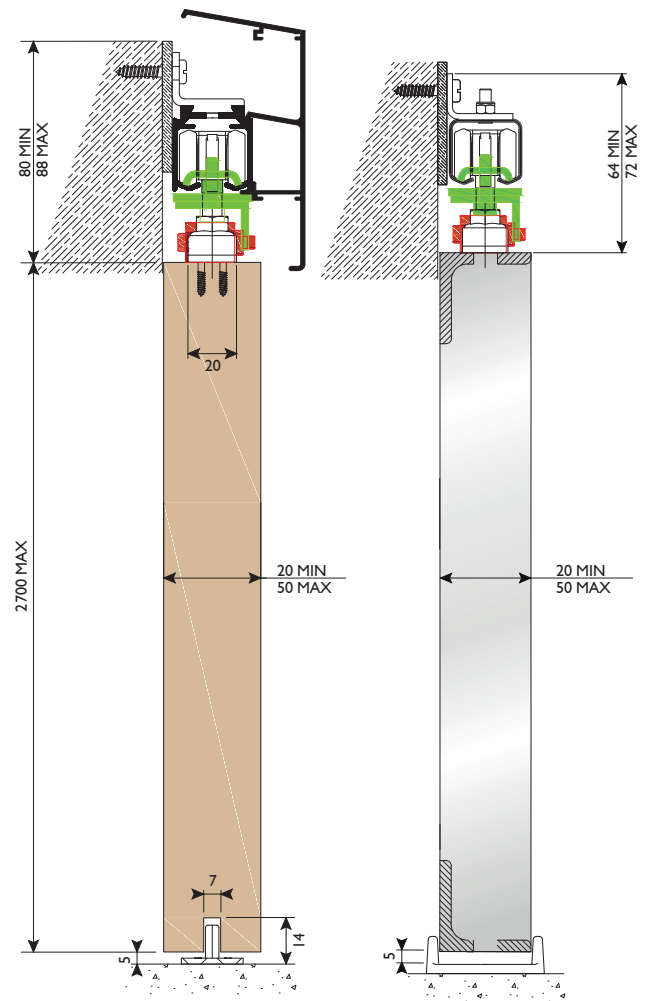

HUSKY SOFTCLOSE

Husky Softclose is geschikt voor het schuiven van houten en metalen binnendeuren met een gewicht tot 100 kg. Het Softclose-systeem vertraagt langzaam de deur en trekt deze subtiel naar zijn definitieve positie. Het resultaat is een verfijnd en stil product, dat langer meegaat. De Softclose wordt gemonteerd op de deur, wat voor een gemakkelijke installatie zorgt. De demper is onderhoudsvrij.

Het systeem is beschikbaar in twee varianten; dual (soft open en sluiten) en single (soft sluiten). De Softclose wordt gebruikt bij nieuwe installaties of als opbouwonderdeel bij een bestaand product. Tijdens de installatie van de Softclose zijn er geen speciale gereedschappen vereist.

Standaard set bestaat uit:

- Softclose Dual of Single
- Trigger(s)
- Bevestigingsplaatjes
- Montage-instructies

Standaard sets

*Deurbreedte >1200 mm voor Dual 2x Single gebruiken.

	Model	Deurgewicht	Min. deurbreedte	Max. deurbreedte	Max. deurhoogte
SOFT-DL	Dual	100 kg	780 mm	1200 mm*	2700 mm
SOFT-SL	Single	100 kg	780 mm	NVT*	2700 mm