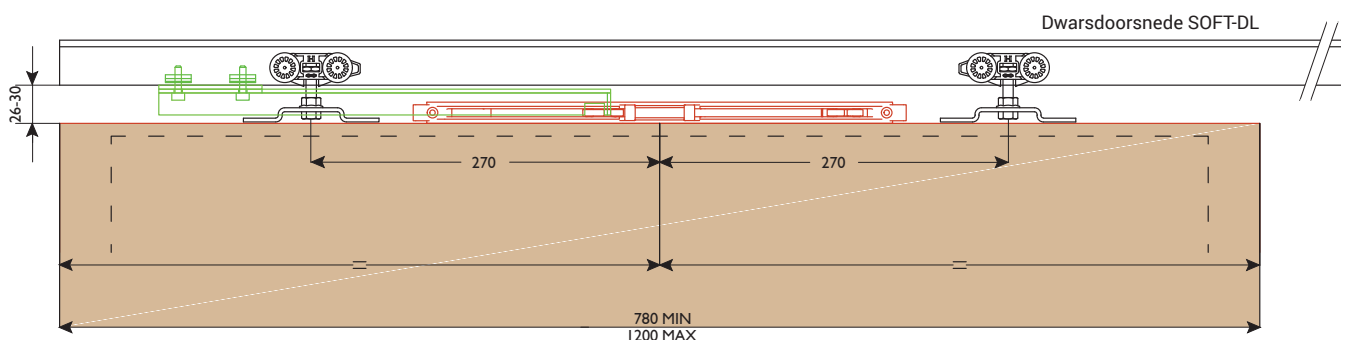

HUSKY SOFTCLOSE

Husky Softclose is geschikt voor het schuiven van houten en metalen binnendeuren met een gewicht tot 100 kg. Het Softclose-systeem vertraagt langzaam de deur en trekt deze subtiel naar zijn definitieve positie. Het resultaat is een verfijnd en stil product, dat langer meegaat. De Softclose wordt gemonteerd op de deur, wat voor een gemakkelijke installatie zorgt. De demper is onderhoudsvrij.

Het systeem is beschikbaar in twee varianten; dual (soft open en sluiten) en single (soft sluiten). De Softclose wordt gebruikt bij nieuwe installaties of als opbouwonderdeel bij een bestaand product. Tijdens de installatie van de Softclose zijn er geen speciale gereedschappen vereist.

Standaard set bestaat uit:

- Softclose Dual of Single
- Trigger(s)
- Bevestigingsplaatjes
- Montage-instructies

Standaard sets

*Deurbreedte >1200 mm voor Dual 2x Single gebruiken.

	Model	Deurgewicht	Min. deurbreedte	Max. deurbreedte	Max. deurhoogte
SOFT-DL	Dual	100 kg	780 mm	1200 mm*	2700 mm
SOFT-SL	Single	100 kg	780 mm	NVT*	2700 mm