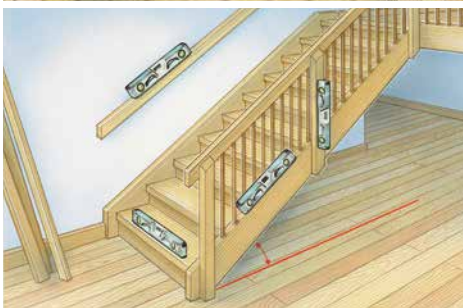

## DigiLevel Plus

Digitale elektronische waterpassen:  
exact en gebruikersvriendelijk

Rev.1.116

- **De waterpas die overall meedenkt:** de intelligente waterpas met verticaal en horizontaal hoekdisplay.
- **Referentiefunctie** voor de overdracht van hoeken
- **Omschakelbare eenheden:** ° graad, %, mm/m
- **Optimaal gebruik door middel van AutoSound:** de horizontale, verticale en 45°-positie wordt ter ondersteuning weergegeven met een akoestisch signaal – handig bij de uitlijning van voorwerpen.
- **FlipDisplay:** Bij metingen boven hoofdhoogte draait het display automatisch mee. Zo is het verlichte display onder alle omstandigheden goed leesbaar.
- **Kalibreerfunctie** voor re-kalibratie van de sensor en de verbetering van de meetnauwkeurigheid
- verlicht display
- verticale en horizontale libel
- gefreesd meetoppervlak
- sterke magneten