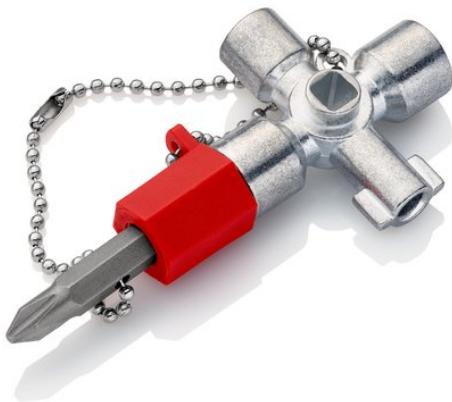

### Schakelkastsleutel

Voor alle standaard schakelkasten en afsluitsystemen

- Voor schakelkasten, afsluitsystemen van gas-, water- en elektriciteitstoevoer
- Voor technische installaties in gebouwen zoals airco- en ventilatie-installaties, afsluitventielen, netschakelborden enz.
- Met bit-inzet: sleuf 1,0 x 7 mm en kruissleuf PH2
- Met adaptor voor 1/4" bits aan een bevestigingsketting
- Extra bitopname voor 1/4"-bits in één arm
- Korte uitvoering, armlengte 44 mm
- Zinkpersgietwerk

Artikel-nr.	00 11 02
EAN	4003773048947
gewicht	65 g
Afmetingen	44 x 85 x 15 mm