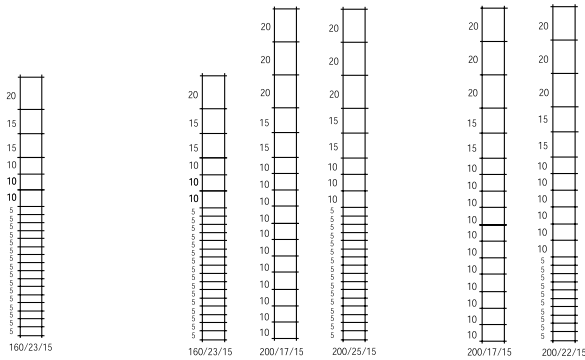

- Horizontale draden: 1,60 mm - 1100/1300 N/mm²
- Verticale draden: 1,60 mm - 400/550 N/mm²
- Neggedraad: 2,00 mm - 1200/1400 N/mm²

Ursus AS Medium

Coating: Trigalv

Draaddiameter en treksterkte draad:

- Horizontale draden: 2,00 mm - 1200/1400 N/mm²
- Verticale draden: 1,90 mm - 400/550 N/mm²
- Neggedraad: 2,50 mm - 1150/1350 N/mm²

Ursus AS Super

Coating: Trigalv

Draaddiameter en treksterkte draad:

- Horizontale draden: 2,50 mm - 1150/1350 N/mm²
- Verticale draden: 2,50 mm - 400/550 N/mm²
- Neggedraad: 3,00 mm - 1050/1250 N/mm²

Maasgroottes

Ursus AS Light

Ursus AS Medium

Ursus AS Super

URSUS AS LIGHT

Rolhoogte cm	Aantal horizontale draden	Afstand tussen de verticale draden cm	Type
Rollen van 50 m			
160	23	15	160/23/15

URSUS AS MEDIUM

Rolhoogte cm	Aantal horizontale draden	Afstand tussen de verticale draden cm	Type
Rollen van 50 m			
160	23	15	160/23/15
200	17	15	200/17/15
200	25	15	200/25/15

URSUS AS SUPER

Rolhoogte cm	Aantal horizontale draden	Afstand tussen de verticale draden cm	Type
Rollen van 50 m			
200	17	15	200/17/15
200	22	15	200/22/15