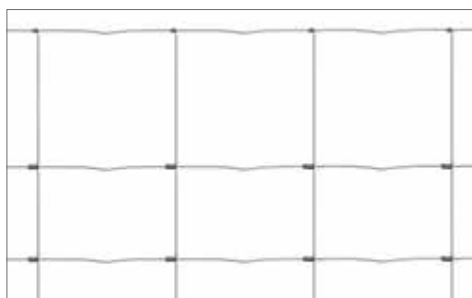

Ursus[®] AS

Geknoopte gazen

De Ursus AS geknoopte gazen zijn specifieke afrasteringen voor bosbouw en autowegen. Deze zijn vervaardigd uit draden met hoge treksterkte.

Productdetail

TROEVEN

Het Ursus AS assortiment biedt een stevig (met hoge treksterkte) professioneel product. Dankzij het gebruik van draden met hoge treksterkte biedt de afrastering een verhoogde weerstand tegen stoten en vervorming. Door deze hoge productkwaliteiten hoeven de palen maar om de 8 tot 10 meter te worden geplaatst waardoor het installeren van Ursus AS-afrasteringen 3 x sneller gaat dan andere systemen!

Ursus AS Light

Laag gewicht én een maximale stevigheid. Kleine maasopeningen onderaan de afrastering maken tal van toepassingen mogelijk voor kleinere maar ook grotere dieren.

Ursus AS Medium

Zwaardere draden gecombineerd met een Trigalv uitvoering voor een maximaal resultaat.

- Horizontale draden: 1,60 mm - 1100/1300 N/mm²
- Verticale draden: 1,60 mm - 400/550 N/mm²
- Neggedraad: 2,00 mm - 1200/1400 N/mm²

Ursus AS Medium

Coating: Trigalv

Draaddiameter en treksterkte draad:

- Horizontale draden: 2,00 mm - 1200/1400 N/mm²
- Verticale draden: 1,90 mm - 400/550 N/mm²
- Neggedraad: 2,50 mm - 1150/1350 N/mm²